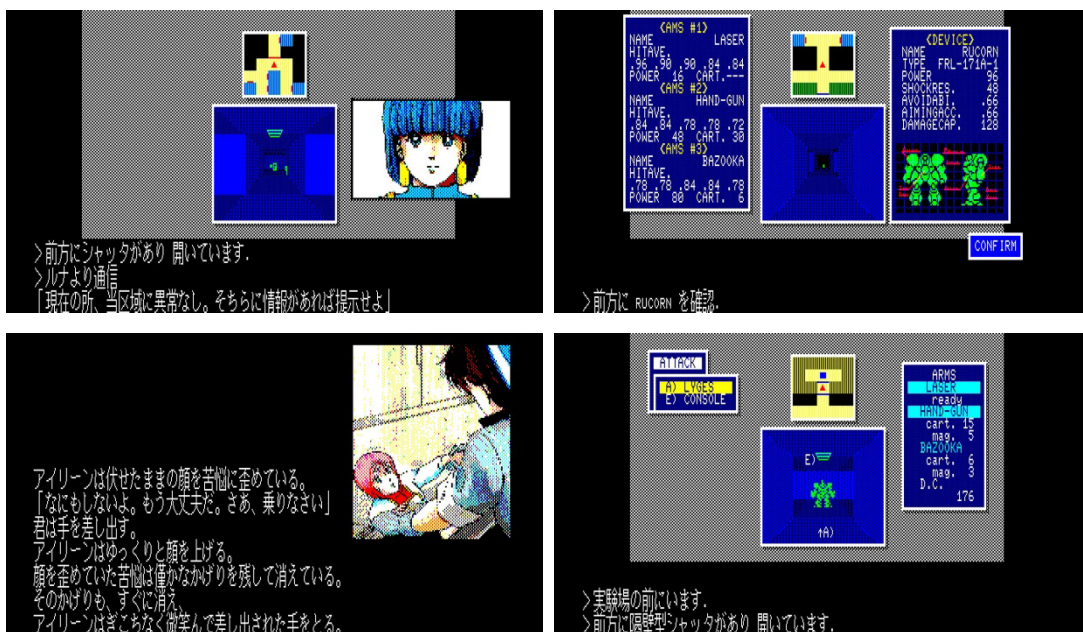

<News>

2025年2月6日『EGG コンソール カーマイン 88 PC-8801mkIISR』
Nintendo Switch™ 向けにリリース。

2025年2月6日

株式会社D4エンタープライズ

2025年2月6日、レトロゲーム関連の復刻・配信ビジネスなどを行なっている株式会社D4エンタープライズ(本社・東京都中央区 代表取締役・鈴木直人)は、同社が運営するレトロゲーム配信サービス「プロジェクトEGG」のNintendo Switch™展開である「EGG コンソール」の第42弾タイトル「EGG コンソール カーマイン 88 PC-8801mkIISR」のリリースを開始しました。

AFW ガレオスに搭乗して、秘密研究所を占拠するバイオドールを破壊せよ。
ハードコアなSFアドベンチャー！

【基本情報】

タイトル : EGG コンソール カーマイン 88 PC-8801mkIISR

ジャンル : アドベンチャーゲーム

メーカー : マイクロキャビン

オリジナル版発売年 : 1986 年

配信サイト URL : <https://store-jp.nintendo.com/list/software/70010000091052.html>

【『カーマイン 88』について】

本作は 1986 年にリリースされたアドベンチャーゲーム。プレイヤーはブライアン=W=カーニハン中尉となって、Armerd Fighting Warker: ガレオスを駆り、研究所内に潜む 3 体のバイオドールを倒さなければなりません。

ゲームは 3D RPG のような雰囲気で行進。前/後/左/右/右回転/左回転はもちろん左回転で 180 度転回といった動きができるどころなどは、実にメカモノらしい動き。なお、敵と遭遇した場合はコマンド選択式の戦闘になりますが、移動を交えながらのコマンド選択方式となるため、実に臨場感のある戦闘を楽しむことができます。移動を交えた上手な戦術がゲーム攻略の鍵となることでしょう。