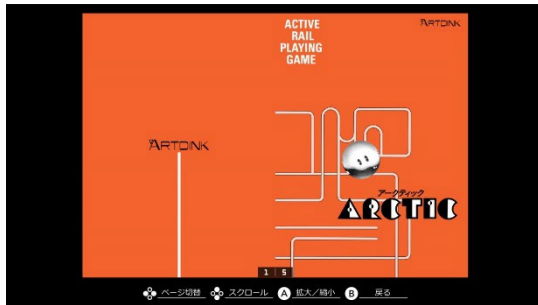

走り回るカラフルなプラネットをゴールへ導こう。
レール上のポイントを上手に切り替えて楽しむ、新感覚のパズルゲーム。

【基本情報】

タイトル : EGG コンソール アークティック PC-8801mkIISR

ジャンル : パズルゲーム

メーカー : アートディンク

オリジナル版発売年 : 1988 年

配信サイト URL : <https://store-jp.nintendo.com/list/software/70010000091882.html>

紹介動画 URL : <https://youtu.be/ZjATwIZoobE>

発売日 : 2025 年 2 月 13 日

価格 : 880 円 (税込) (日本)

配信地域 : 日本、北米、欧州、豪州

権利表記 :

- © ARTDINK
- © D4Enterprise Co.,Ltd. / © MSX Licensing Corporation.

【『アークティック』について】

ループ状の小宇宙を駆け回るプラネットたち……ジェットコースターのように楽しいな～なんて思っていたら、たちどころにゲームセットになっちゃうかも。カラフルなプラネットたちは、勝手気ままに動いちゃう。レールのポイントを上手く切り替えて、彼らを元の位置に戻せばあなたの勝ち。さあ、上手くゴールインできるかな？

本作は 1988 年にリリースされたパズルゲーム。プレイヤーはレールの上を走るプラネット（鉄球？）を見ながら、ポイントを切り替えてプラネットを誘導、所定の位置まで導くことになります。ステージは全 30 面用意されており、遊びごたえも十分！ シンプルながらもアクションパズルの醍醐味が楽しめる秀作です。

※シーンセレクト機能は搭載していません。

【『EGG コンソール アークティック PC-8801mkIISR』について】

・「ギャラリー」モード

当時の貴重なマニュアルやパッケージジャケットをいつでも閲覧可能。

いち早く最新情報をお届け。EGG コンソール特設 WEB サイトはこちら。

<https://www.amusement-center.com/project/egg/console/>

※ 『プロジェクト EGG』とは

PC-9801、FM-7、X1 など様々なプラットフォームが存在していた 1980 年代。この時期に発売された PC ゲームは、今のエンタテインメントに大きな影響を与えました。しかし記録メディアの劣化やプラットフォームなどの変化により、それらは次第に遊べなくなっています。