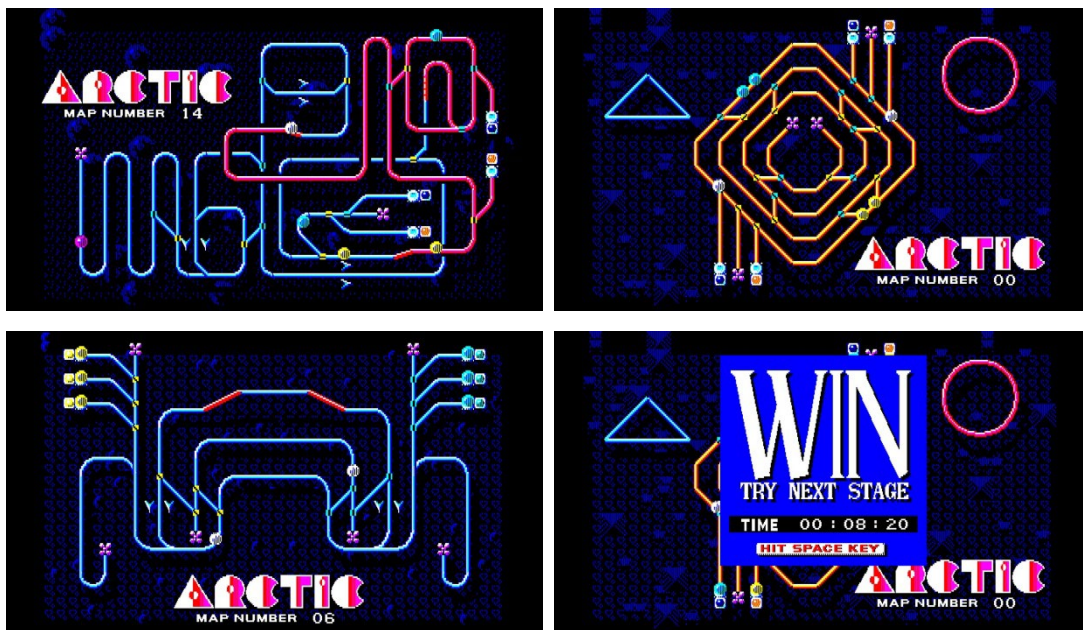

<News>

2025年2月13日『EGG コンソール アークティック PC-8801mkIISR』
Nintendo Switch™ 向けにリリース。

2025年2月13日

株式会社D4エンタープライズ

2025年2月13日、レトロゲーム関連の復刻・配信ビジネスなどを行なっている株式会社D4エンタープライズ（本社・東京都中央区 代表取締役・鈴木直人）は、同社が運営するレトロゲーム配信サービス「プロジェクトEGG」のNintendo Switch™展開である「EGG コンソール」の第43弾タイトルで、初のアーケードタイトルである「EGG コンソール アークティック PC-8801mkIISR」のリリースを開始しました。

走り回るカラフルなプラネットをゴールへ導こう。
レール上のポイントを上手に切り替えて楽しむ、新感覚のパズルゲーム。

【基本情報】

タイトル : EGG コンソール アークティック PC-8801mkIISR

ジャンル : パズルゲーム

メーカー : アートディンク

オリジナル版発売年 : 1988 年

配信サイト URL : <https://store-jp.nintendo.com/list/software/70010000091882.html>

本作は 1988 年にリリースされたパズルゲーム。プレイヤーはレールの上を走るプラネット（鉄球？）を見ながら、ポイントを切り替えてプラネットを誘導、所定の位置まで導くことになります。ステージは全 30 面用意されており、遊びごたえも十分！ シンプルながらもアクションパズルの醍醐味が楽しめる秀作です。

※シーンセレクト機能は搭載していません。

【『EGG コンソール アークティック PC-8801mkIISR』について】